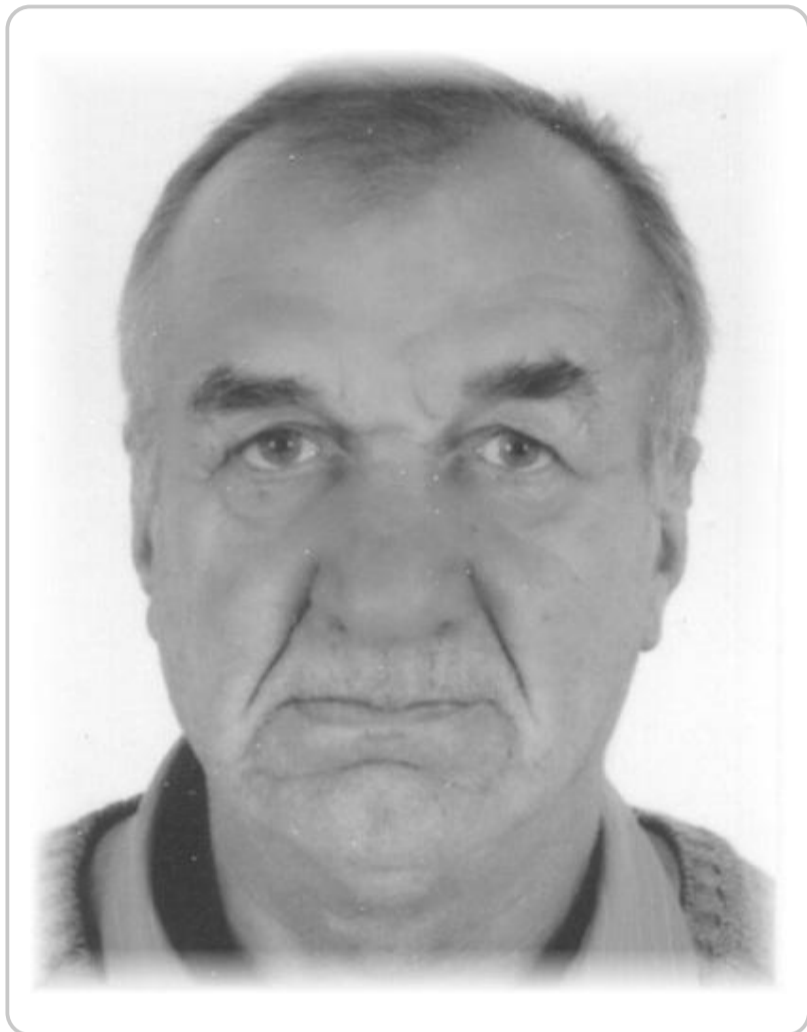

# ZAGINIONY

## JAN SZYDŁOWSKI

Zaginiony od: **18.04.2024**

### Cechy szczególne:

SYLWETKA:  
sylwetka średnia

WŁOSY:  
włosy krótkie, włosy siwe

UZĘBIENIE:  
widoczne ubytki uzębienia

USZY / UCHO:  
uszy duże

NOS:  
nos prostolinijny

TWARZ:  
broda