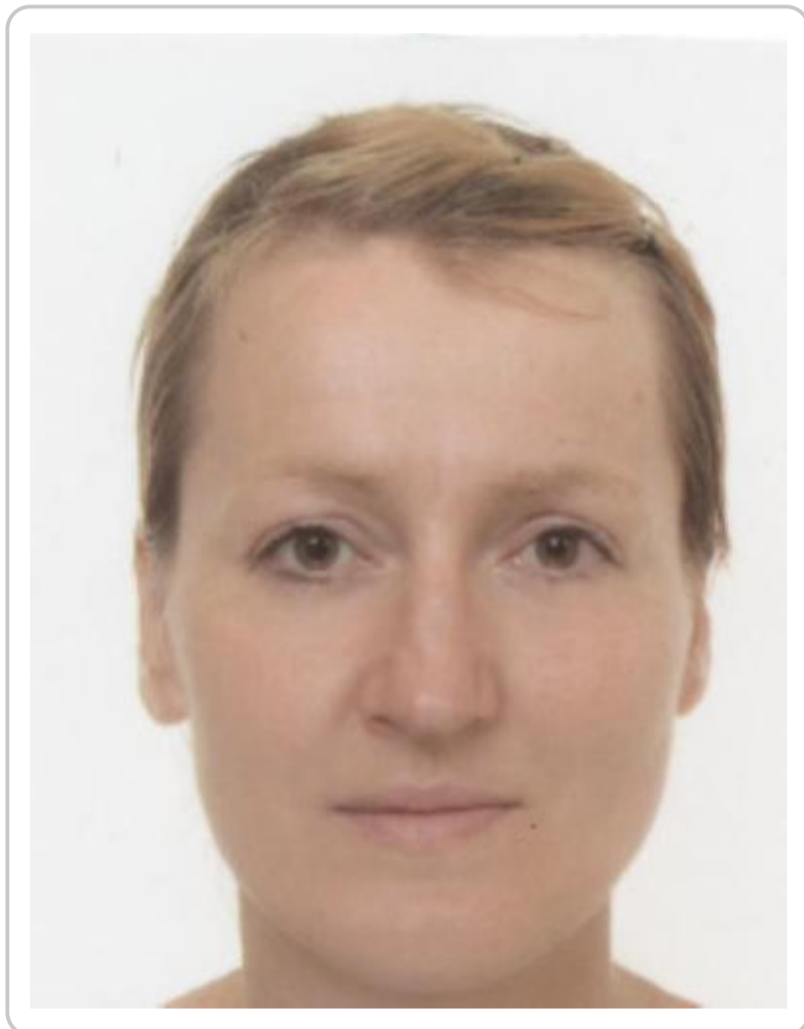

ZAGINIONY

EWELINA ZAJĄC

Zaginiony od: **10.04.2026**

Cechy szczególne:

SYLWETKA:
waga 70-89 kg, sylwetka szczupła, wysmukła

WŁOSY:
włosy proste, włosy krótkie, włosy farbowane, włosy ciemne, włosy brunet

UZĘBIENIE:
uzębienie pełne

WARGI (USTA): wargi średnie

USZY / UCHO:
uszy normalne

NOS:
nos średni

OCZY / OKO:
oczy normalnie osadzone

CZOŁO:
czoło średnie

TWAR...

MASZ INFORMACJE? ZADZWOŃ!

997