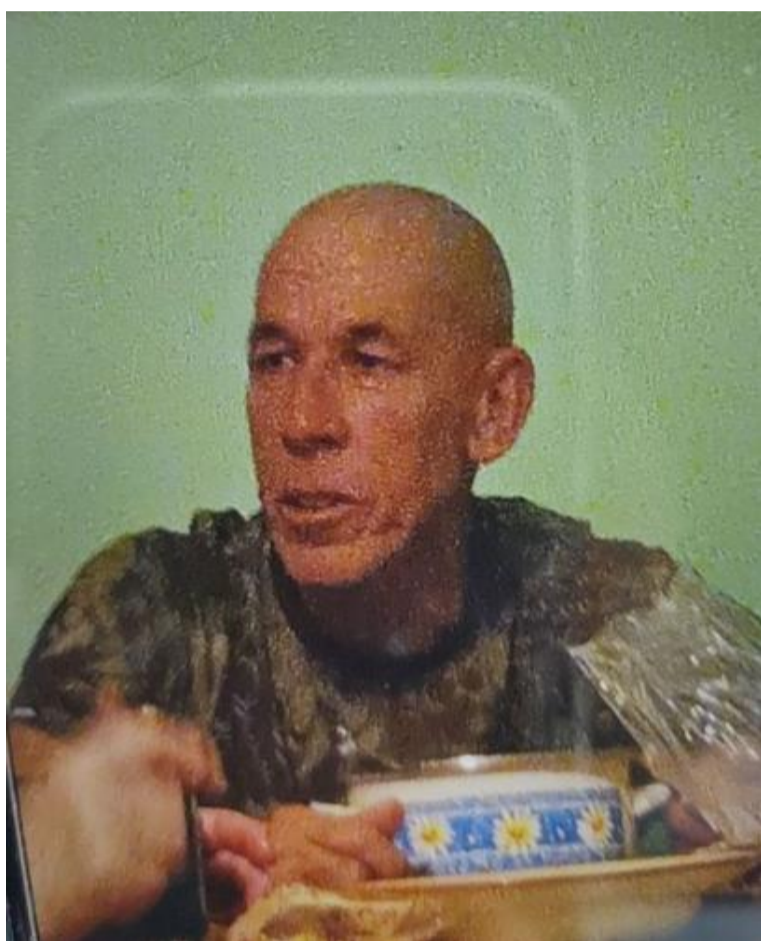

ZAGINIONY

FRANCISZEK WOCIAL

Zaginiony od: **08.07.2026**

Cechy szczególne:

SYLWETKA:
waga 70-89 kg, sylwetka szczupła, wysmukła

RAMIONA / RAMIĘ:
ramiona długie

WŁOSY:
włosy czarne

SZYJA:
szyja długa

PODBRÓDEK:
podbródek wyraźnie odstający

UZĘBIENIE:
zęby wystające, uzębienie pełne

WARGI (USTA): wargi średnie

USZY / UCHO:
uszy wyraźnie odstające, uszy średnie

NOS:
k...

MASZ INFORMACJE? ZADZWOŃ!

997

POLICJA