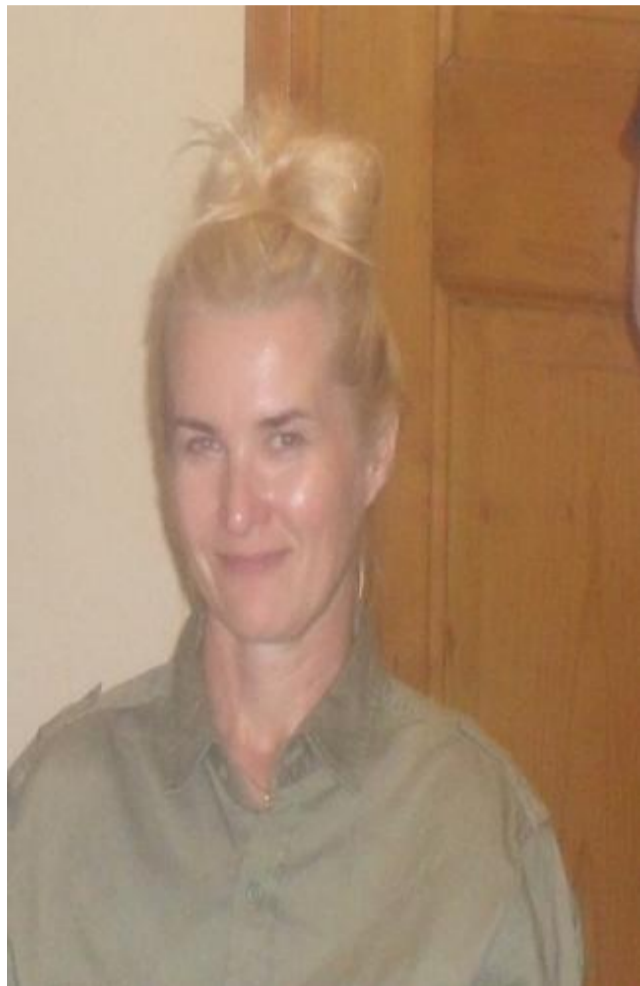

ZAGINIONY

KATARZYNA SZUBRYT

Zaginiony od: **23.06.2026**

Cechy szczególne:

SYLWETKA:

waga 50-69 kg, sylwetka szczupła, wysmukła

WŁOSY:

włosy proste, włosy długie, włosy jasne, włosy farbowane

UZĘBIENIE:

uzębienie pełne

WARGI (USTA): wargi średnie

USZY / UCHO:

uszy normalne

NOS:

nos średni, nos prostolinijny

OCZY / OKO:

oczy normalnie osadzone

CZOŁO:

czoło średnie

T...

MASZ INFORMACJE? ZADZWOŃ!

997

POLICJA

112