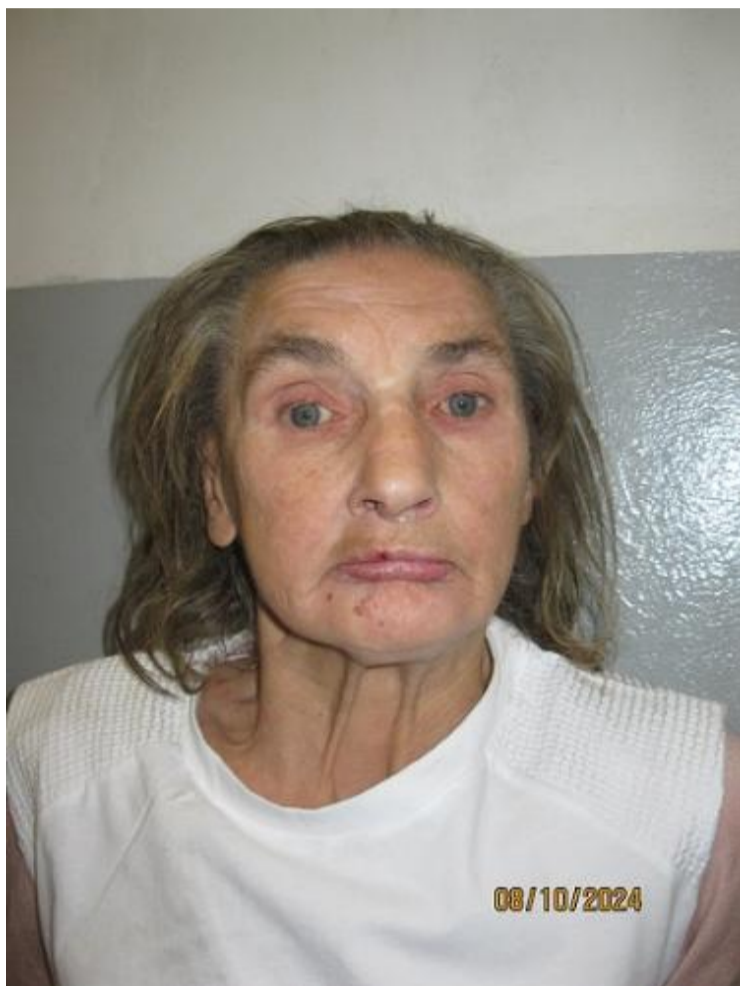

ZAGINIONY

GRAŻYNA KRÓL

Zaginiony od: **17.06.2026**

Cechy szczególne:

SYLWETKA:
waga do 49 kg, sylwetka wątła, cherlawa

WŁOSY:
włosy krótkie, włosy: uczesanie na czoło, włosy jasne

PODBRÓDEK:
podbródek z wyraźnym dołkiem

UZĘBIENIE:
widoczne uzupełnienia uzębienia

WARGI (USTA): wargi średnie

USZY / UCHO:
uszy średnie

NOS:
nos czerwony, nos średni, nos prostolini...

MASZ INFORMACJE? ZADZWOŃ!

997

POLICJA

112