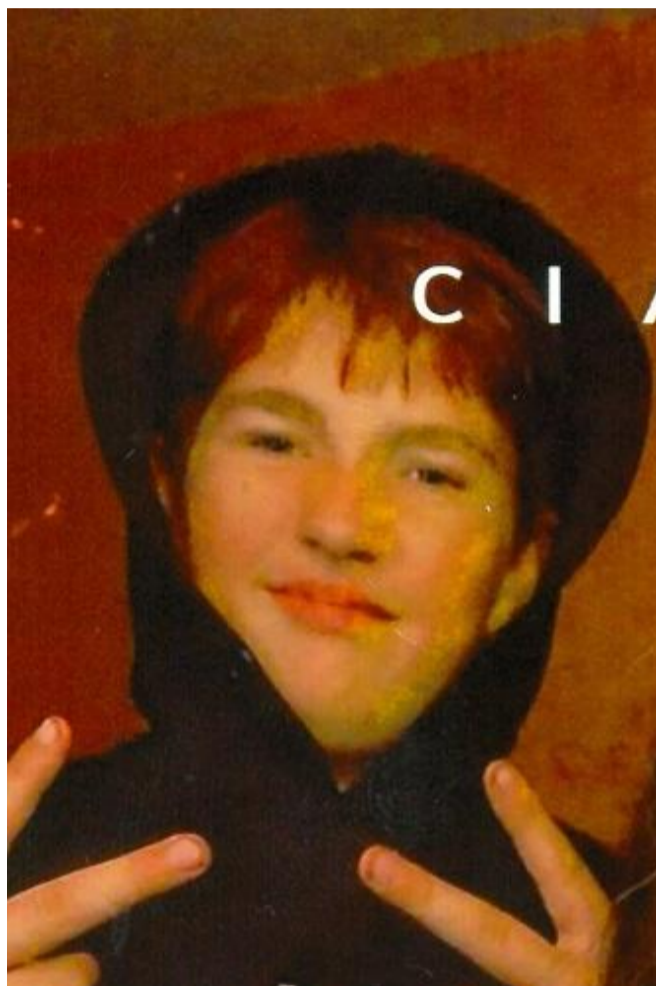

ZAGINIONY

WOJCIECH FIAŁ

Zaginiony od: **24.04.2026**

Cechy szczególne:

SYLWETKA:
sylwetka krępa (muskularna)

WŁOSY:
włosy krótkie, włosy ciemne

UZĘBIENIE:
uzębienie pełne

USZY / UCHO:
uszy normalne, uszy średnie