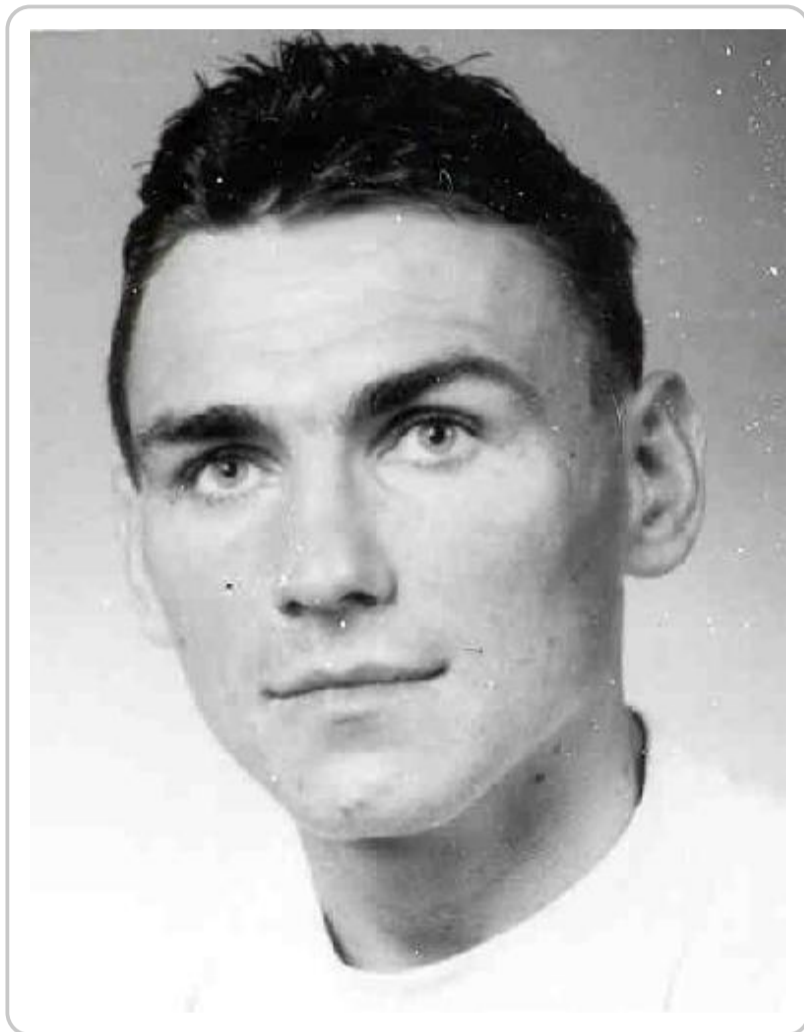

ZAGINIONY

PAWEŁ DEMUTH

Zaginiony od: **12.03.2026**

Cechy szczególne:

SYLWETKA:
ubiór schludny, mężczyzna, sylwetka szczupła, wysmukła

WŁOSY:
włosy krótkie, włosy: uczesanie na jeża, włosy czarne

OKOLICE PEŃKA:
blizna(y) po ranie ciętej

UZĘBIENIE:
sztuczna szczęka, korona

USZY / UCHO:
uszy duże

NOS:
nos duży

OKOLICE OKA:
blizna

CZOŁO:
blizna

TWARZ:
cera śniad...

MASZ INFORMACJE? ZADZWOŃ!

997